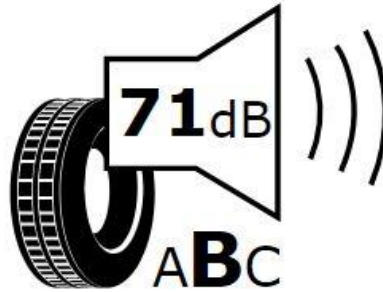

A

B

C

D

E

B

A

B

C

D

E

A