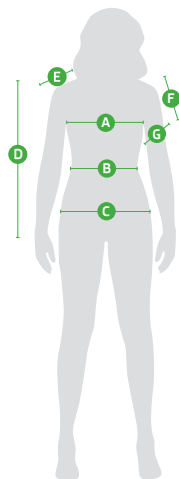

Dámské tričko iV

	A	B	C	D	E	F	G
Velikost	1/2 Obvodu hrudníku (cm)	1/2 Obvodu pasu (cm)	1/2 Spodního obvodu (cm)	Zadní délka (cm)	Šířka náramenice (cm)	Délka rukávu (cm)	Šířka rukávu (cm)
XS	42	39	44	61,5	10,6	17	14,8
S	44	38	46	63,5	11,2	17,5	15,3
M	46	43	48	65,5	11,8	18	15,8
L	49	46	51	67,5	12,4	18,5	16,3
XL	51	48	53	69,5	13	19	16,8
XXL	53	50	55	71,5	13,6	19,5	17,3

Údaje velikostní tabulky odpovídají rozměrům triček po prvním vyprání!

Pánské tričko iV

	A	B	C	D	E	F
Velikost	1/2 Obvodu hrudníku (cm)	1/2 Spodního obvodu (cm)	Zadní délka (cm)	Šířka náramenice (cm)	Délka rukávu (cm)	Šířka rukávu (cm)
S	49	47	69	13,5	22	17,5
M	51	49	71	13,8	23	17,8
L	54	53	72	14,8	24	18,3
XL	56	54	73	15,3	25	18,8
XXL	60	58	75	16	26	19,5
XXXL	63	61	78	16,5	27	20

Údaje velikostní tabulky odpovídají rozměrům triček po prvním vyprání!