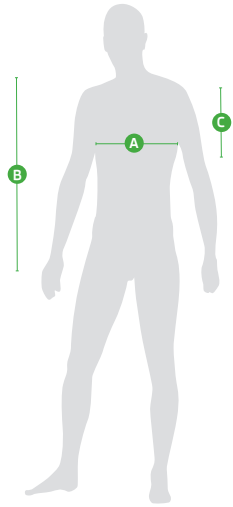

## ŠKODA tričko pánské

	A	B	C
Velikost	Obvod hrudníku (cm)	Délka zad (cm)	délka rukávu (cm)
XS	98	69	17,5
S	103	71	18
M	108	73	18,5
L	113	75	19
XL	118	77	19,5
XXL	123	79	20
3XL	128	81	20,5

## Size guide - ŠKODA T-Shirt Men

	A	B	C
Size	Chest (cm)	Back length (cm)	Sleeve Length (cm)
XS	98	69	17,5
S	103	71	18
M	108	73	18,5
L	113	75	19
XL	118	77	19,5
XXL	123	79	20
3XL	128	81	20,5