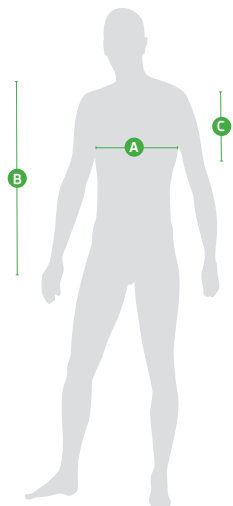

## ŠKODA tričko pánské

	A	B	C
Velikost	Obvod hrudníku (cm)	Délka zad (cm)	délka rukávu (cm)
XS	98	69	17,5
S	103	71	18
M	108	73	18,5
L	113	75	19
XL	118	77	19,5
XXL	123	79	20
3XL	128	81	20,5

## Size guide - ŠKODA T-Shirt Men

	A	B	C
Size	Chest (cm)	Back length (cm)	Sleeve Length (cm)
XS	98	69	17,5
S	103	71	18
M	108	73	18,5
L	113	75	19
XL	118	77	19,5
XXL	123	79	20
3XL	128	81	20,5