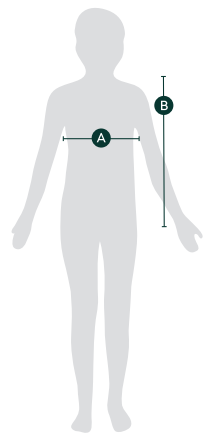

Dětský cyklistický dres

	A	B
Velikost	Obvod hrudníku (cm)	Délka zadního dílu od krku (cm)
104	70	42
116	75	47
128	80	52
140	86	57