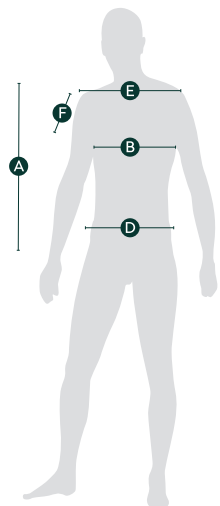

Pánská polokošile emerald

	A	B	D	E	F
Velikost	Délka těla od vnitřního ramene	1/2 obvodu hrudníku (cm)	1/2 obvodu pasu (cm)	Šíře ramen (cm)	Délka rukávu (cm)
S	70	49	49	41	22
M	72	52	52	43	23
L	74	55	55	45	24
XL	76	59	59	48	25
XXL	79	63	63	51	26
3XL	81	67	67	54	27