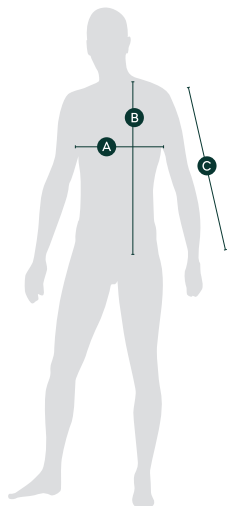

Pánská softshellová bunda emerald

	A	B	C
Velikost	1/2 obvodu hrudníku (cm)	Délka těla od ramenního bodu (cm)	Délka rukávu (cm)
S	52	68	67
M	55	70	68
L	58	72	69
XL	61	74	70
XXL	64	76	71
3XL	68	78	72