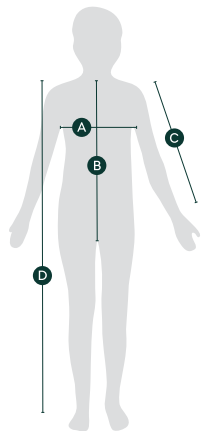

## Dětský overal MS

	<b>A</b>	<b>B</b>	<b>C</b>	<b>D</b>
<b>Velikost</b>	<b>1/2 obvodu hrudníku (cm)</b>	<b>Délka zadního dílu od krku (cm)</b>	<b>Délka rukávu (cm)</b>	<b>Délka overalu (cm)</b>
<b>68</b>	26	37	22	55
<b>74</b>	28	38	24	58
<b>80</b>	30	39	26	61
<b>86</b>	32	40	28	64