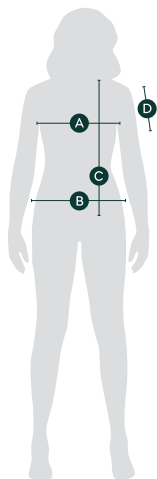

Dámské tričko electric

	A	B	C	D
Velikost	1/2 obvodu hrudníku (cm)	1/2 spodního okraje (cm)	Délka zad (cm)	Délka rukávu od ramenního bodu
XS	42	44	61,5	16,5
S	44	46	63,5	17
M	46	48	65,5	17,5
L	49	51	67,5	18
XL	51	53	69,5	18,5
XXL	53	55	71,5	19