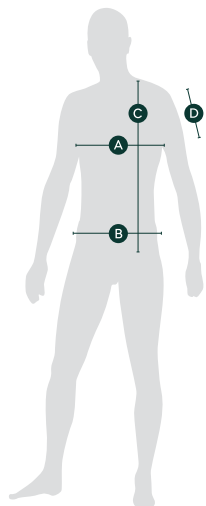

Pánské tričko electric

| | A | B | C | D |
|----------|--------------------------|--------------------------|----------------|--------------------------------|
| Velikost | 1/2 obvodu hrudníku (cm) | 1/2 spodního okraje (cm) | Délka zad (cm) | Délka rukávu od ramenního bodu |
| S | 48 | 46 | 69 | 20 |
| M | 51 | 49 | 71 | 21 |
| L | 54 | 52 | 72 | 22 |
| XL | 56 | 54 | 73 | 23 |
| XXL | 59 | 57 | 75 | 24 |
| XXXL | 62 | 60 | 78 | 25 |