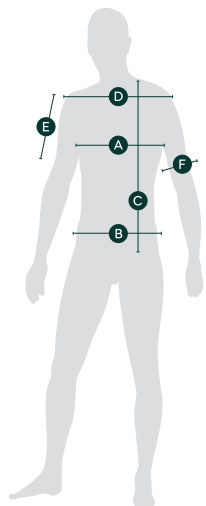

Pánské tričko

	A	B	C	D	E	F
Velikost	1/2 obvodu hrudníku (cm)	1/2 obvodu pasu (cm)	Délka těla od vnitřního ramene (cm)	Šíře ramen	Délka rukávu (cm)	Šířka rukávu (cm)
S	49	49	70	41	22	15,5
M	52	52	72	43	23	16
L	55	55	74	45	24	16,5
XL	59	59	76	48	25	17
XXL	63	63	79	51	26	18
3XL	67	67	81	54	27	19