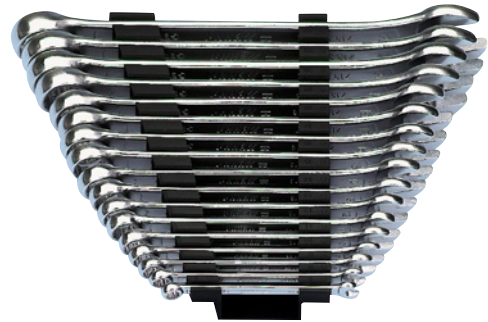

Sada kombinovaných klíčů, krátkých

**Metrické velikosti podle DIN 3113A/
ISO 3318/7738**

- **Pohon: Očko POWERDRIV®**, dvojitý šestihran
- **Materiál: Chrom-vanadová ocel**
- Povrch: Chromovaný, hlavy a očko leštěné
- Geometrie: Zalomení očka 15°, úhel čelisti 15°

Obrázek je pouze ilustrativní

POWERDRIV

Počet kusů v sadě	Šířka klíče	Obj. č.	Bal.
11 ks	8 mm, 9 mm, 10 mm, 11 mm, 12 mm, 13 mm, 14 mm, 15 mm, 17 mm, 19 mm, 22 mm	0713 301 40	1
17 ks	6 mm, 7 mm, 8 mm, 9 mm, 10 mm, 11 mm, 12 mm, 13 mm, 14 mm, 15 mm, 16 mm, 17 mm, 18 mm, 19 mm, 20 mm, 21 mm, 22 mm	0713 301 41	1
28 ks	5,5 mm, 6 mm, 7 mm, 8 mm, 9 mm, 10 mm, 11 mm, 12 mm, 13 mm, 14 mm, 15 mm, 16 mm, 17 mm, 18 mm, 19 mm, 20 mm, 21 mm, 22 mm, 23 mm, 24 mm, 25 mm, 26 mm, 27 mm, 28 mm, 29 mm, 30 mm, 32 mm, 34 mm	0713 301 42	1

Rozsah dodávky pro obj. č. 0713 301 40

Označení	Obj. č.	Počet
Kombinovaný klíč, krátký typ 8 mm	0713 301 08	1
Kombinovaný klíč, krátký typ 9 mm	0713 301 09	1
Kombinovaný klíč, krátký typ 10 mm; Délka 140 mm	0713 301 10	1
Kombinovaný klíč, krátký typ 11 mm	0713 301 11	1
Kombinovaný klíč, krátký typ 12 mm	0713 301 12	1
Kombinovaný klíč, krátký typ 13 mm; Délka 170 mm	0713 301 13	1
Kombinovaný klíč, krátký typ 14 mm	0713 301 14	1
Kombinovaný klíč, krátký typ 15 mm	0713 301 15	1
Kombinovaný klíč, krátký typ 17 mm; Délka 205 mm	0713 301 17	1
Kombinovaný klíč, krátký typ 19 mm; Délka 230 mm	0713 301 19	1
Kombinovaný klíč, krátký typ 22 mm; Délka 260 mm	0713 301 22	1
Plastový držák Pro sortiment kombinovaných klíčů	0713 301 401	1