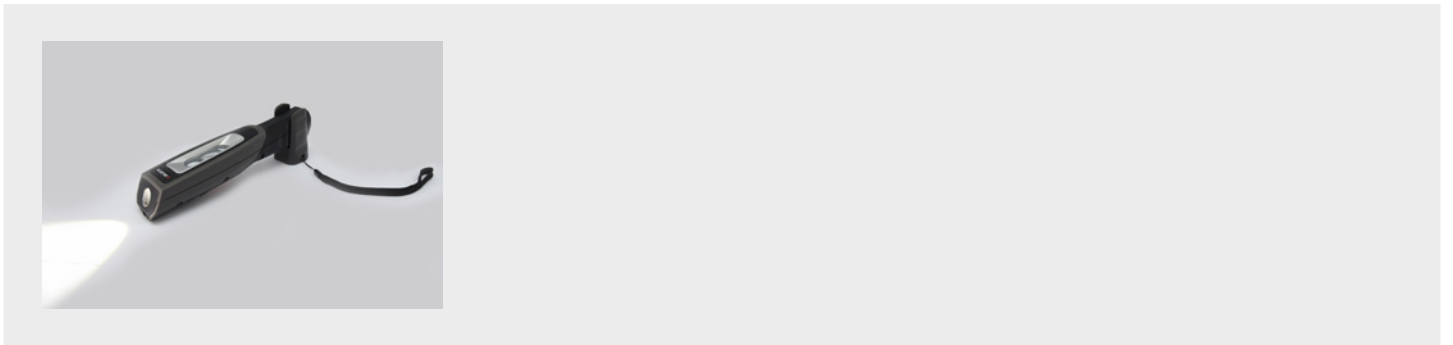

Kapacita akumulátoru/ baterie	2200 mAh
Typ akumulátoru/baterie	Li-Ion
Třída ochrany svítilny	Třída ochrany III/malé bezpečné napětí
Třída ochrany nabíječky	Třída ochrany II/ochranná izolace
Typ připojení	Micro-USB
Min./max. provozní teplota	40 až -10 °C
Délka x šířka x výška	43,5 x 37,5 x 230 mm

Obj. č. 0827 940 240

Bal.: 1

Barevná krabice s uživatelskou příručkou

Details/Application

Upozornění

Akumulátor Li-ion: 3,7 V, 2200 mAh, 8,14 Wh