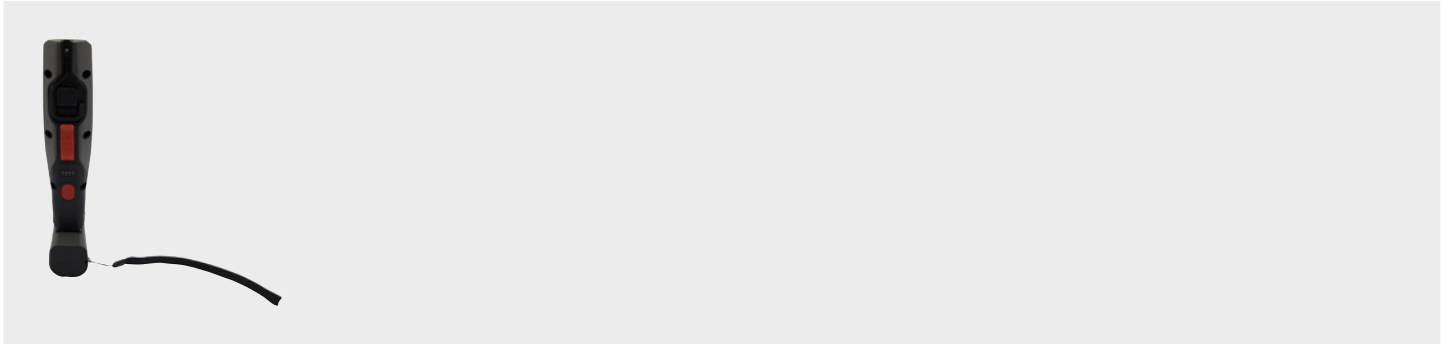

Kapacita akumulátoru/ baterie	2200 mAh
Typ akumulátoru/baterie	Li-Ion
Třída ochrany svítilny	Třída ochrany III/malé bezpečné napětí
Třída ochrany nabíječky	Třída ochrany II/ochranná izolace
Typ připojení	Micro-USB
Min./max. provozní teplota	40 až -10 °C
Délka x šířka x výška	43,5 x 37,5 x 230 mm

Obj. č. 0827 940 240

Bal.: 1

Barevná krabice s uživatelskou příručkou

Details/Application

Upozornění

Akumulátor Li-ion: 3,7 V, 2200 mAh, 8,14 Wh