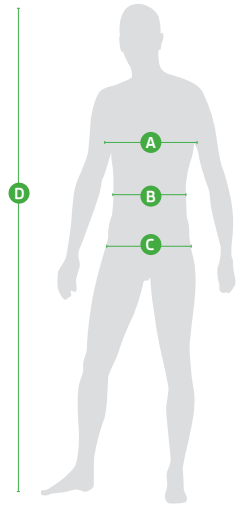

Men Cycling Jerseys and Jackets

	A	B	C	D
Size	Chest (cm)	Waist (cm)	Hipline (cm)	Height (cm)
S	92-96	80-84	93-97	170-175
M	96-100	84-88	97-101	175-180
L	100-104	88-92	101-105	180-185
XL	104-112	92-100	105-113	190-195
XXL	112-120	100-108	113-121	190-200
XXXL	120-128	108-116	121-129	190-200

Women Cycling Jerseys and Jackets

	A	B	C	D
Size	Chest (cm)	Waist (cm)	Hipline (cm)	Height (cm)
XS	86-90	68-72	90-94	160-164
S	90-94	72-76	94-98	164-168
M	94-98	76-80	98-102	168-172
L	98-106	80-88	105-110	172-176
XL	106-114	88-96	110-118	176-180
XXL	114-122	96-104	118-126	180-184