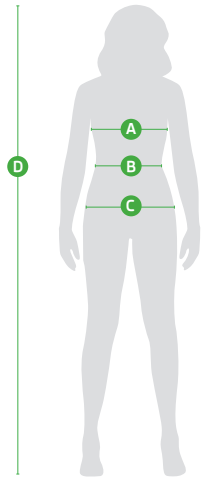

Men Cycling Jerseys and Jackets

	A	B	C	D
Size	Chest (cm)	Waist (cm)	Hipline (cm)	Height (cm)
S	92-96	80-84	93-97	170-175
M	96-100	84-88	97-101	175-180
L	100-104	88-92	101-105	180-185
XL	104-112	92-100	105-113	190-195
XXL	112-120	100-108	113-121	190-200
XXXL	120-128	108-116	121-129	190-200

Women Cycling Jerseys and Jackets

	A	B	C	D
Size	Chest (cm)	Waist (cm)	Hipline (cm)	Height (cm)
XS	86-90	68-72	90-94	160-164
S	90-94	72-76	94-98	164-168
M	94-98	76-80	98-102	168-172
L	98-106	80-88	105-110	172-176
XL	106-114	88-96	110-118	176-180
XXL	114-122	96-104	118-126	180-184