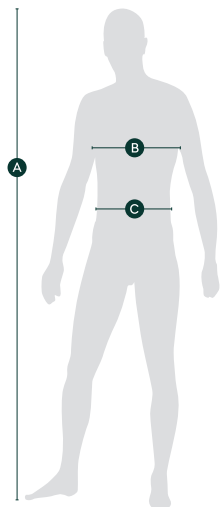

Cyklistický dres Epiq

	A	B	C
Velikost	Výška (cm)	Obvod hrudníku (cm)	Obvod pasu (cm)
S	172-176	92-96	78-82
M	175-179	96-100	82-86
L	178-182	100-104	86-90
XL	181-185	104-108	90-94
XXL	184-188	108-112	94-98
3XL	187-191	112-116	98-102