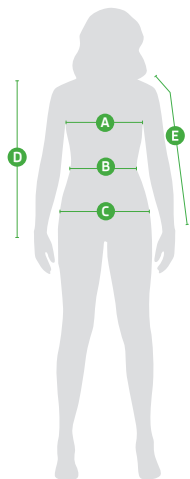

ŠKODA Mikina pánská - šedá

	A	B	C	D	E
Velikost	1/2 Obvodu hrudníku (cm)	1/2 Spodního obvodu (cm)	Přední délka (cm)	Zadní délka (cm)	Délka raglánového rukávu (cm)
S	51	46	57	66	74,5
M	53	48	59	68	76,5
L	56	51	61	70	80,5
XL	59	54	63	72	83
XXL	61	56	65	74	86,5
3XL	63	58	67	76	89,5

ŠKODA Mikina dámská - šedá

	A	B	C	D	E
Velikost	1/2 Obvodu hrudníku (cm)	1/2 obvodu pasu (cm)	1/2 Spodního obvodu (cm)	Zadní délka (cm)	Délka raglánového rukávu (cm)
XS	43	39	44	60,5	70
S	45	41	46	62,5	72,5
M	48	44	49	64,5	75
L	51	47	52	66,5	77,5
XL	54	50	55	68,5	80
XXL	57	53	58	70,5	82,5