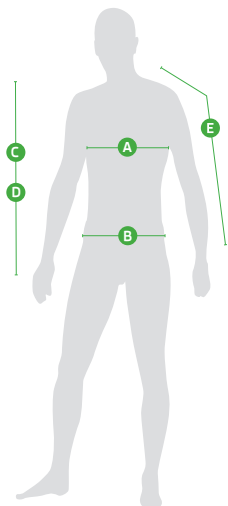

ŠKODA Mikina pánská - šedá

	A	B	C	D	E
Velikost	1/2 Obvodu hrudníku (cm)	1/2 Spodního obvodu (cm)	Přední délka (cm)	Zadní délka (cm)	Délka raglánového rukávu (cm)
S	51	46	57	66	74,5
M	53	48	59	68	76,5
L	56	51	61	70	80,5
XL	59	54	63	72	83
XXL	61	56	65	74	86,5
3XL	63	58	67	76	89,5

ŠKODA Mikina dámská - šedá

	A	B	C	D	E
Velikost	1/2 Obvodu hrudníku (cm)	1/2 obvodu pasu (cm)	1/2 Spodního obvodu (cm)	Zadní délka (cm)	Délka raglánového rukávu (cm)
XS	43	39	44	60,5	70
S	45	41	46	62,5	72,5
M	48	44	49	64,5	75
L	51	47	52	66,5	77,5
XL	54	50	55	68,5	80
XXL	57	53	58	70,5	82,5