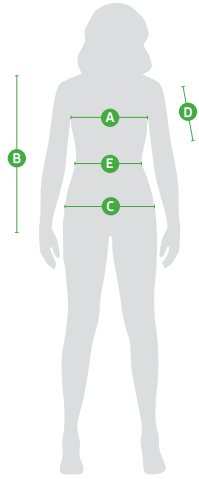

ŠKODA Essential / Event Men's Polo-Shirt

	A	B	C	D
Velikost	1/2 Chest width (cm)	Back length HSP (cm)	1/2 Bottom width (cm)	Sleeve length incl. cuff (cm)
S	50	71,5	49	23
M	53	73,5	52	24
L	56	75,5	55	25
XL	59	77,5	58	26
XXL	62	79,5	61	27
3XL	65	81,5	64	28

ŠKODA Essential / Event Women's Polo-Shirt

	A	B	C	D	E
Size	1/2 Chest width (cm)	Back lenght HSP (cm)	1/2 Bottom width (cm)	Sleeve length	1/2 Waist widht (cm)
XS	44	63,5	44	15	38
S	46	65,5	46	16	40
M	48	66,5	48	17	42
L	50	67,5	50	18	44
XL	52	68,5	52	19	46
XXL	54	69,5	54	20	48