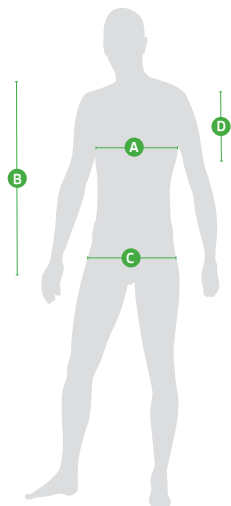

ŠKODA Essential / Event Men's Polo-Shirt

	A	B	C	D
Velikost	1/2 Chest width (cm)	Back length HSP (cm)	1/2 Bottom width (cm)	Sleeve length incl. cuff (cm)
S	50	71,5	49	23
M	53	73,5	52	24
L	56	75,5	55	25
XL	59	77,5	58	26
XXL	62	79,5	61	27
3XL	65	81,5	64	28

ŠKODA Essential / Event Women's Polo-Shirt

	A	B	C	D	E
Size	1/2 Chest width (cm)	Back lenght HSP (cm)	1/2 Bottom width (cm)	Sleeve length	1/2 Waist widht (cm)
XS	44	63,5	44	15	38
S	46	65,5	46	16	40
M	48	66,5	48	17	42
L	50	67,5	50	18	44
XL	52	68,5	52	19	46
XXL	54	69,5	54	20	48