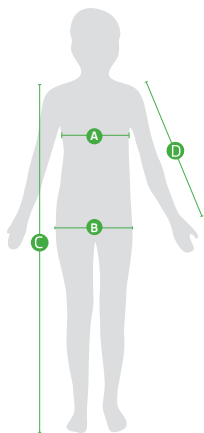

## ŠKODA RS Dětský overall

	A	B	C	D
Velikost	1/2 Obvodu hrudníku (cm)	1/2 Obvodu přes boky (cm)	Délka od nmr* (cm)	Délka rukávu od ramene (cm)
62	24	25	54	24
68	26	27	58	25
74	29	30	62	26
80	32	33	66	27

\* Nejvyšší místo ramene